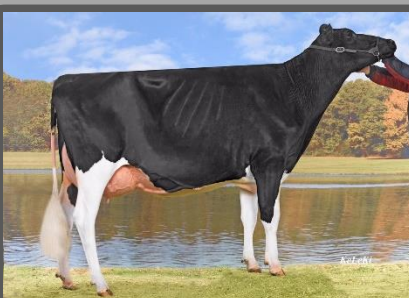

OHB Atlanta VG-85-2YR-LU

Jungrind: RIS Atlantis

OHB Atlanta VG-85-2YR-LU
x Pine-Tree Sid

sehr schönes Typrind !
Familie von Atwood, Aftershock, Golden Dreams, Archival
Käuferzufriedenheit wird garantiert !

Embryonen von:

Du Louvion Johanna-Red VG-85-2YR-FR
x SEXED FEMALE Cycle MCGUCCI Jordy-Red

großartige, junge Typkuh aus Licorice EX-95 in Rot
in Vorauswahl für Europaschau Colmar 2016
Johanna-Red ist die Vollschwester von Jacot-Red @ Ascol
11 Generationen EX & VG